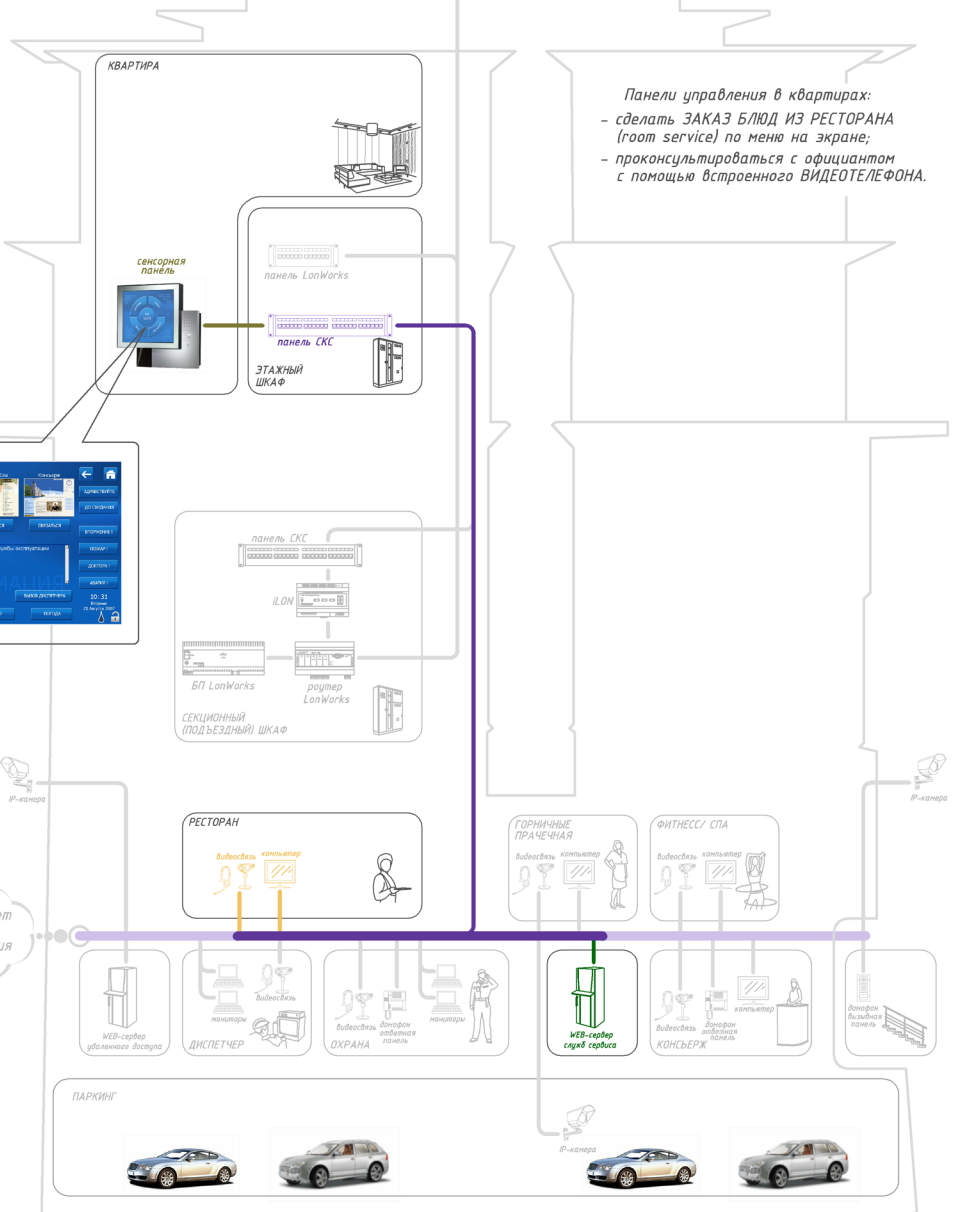

СХЕМА ПОСТРОЕНИЯ ИНТЕЛЛЕКТУАЛЬНОГО ЖИЛОГО КОМПЛЕКСА

ЗАКАЗЫ В РЕСТОРАНЕ

- компоненты инфраструктуры компании "ИнтернетДом"
- компоненты СКС Дома
- компоненты закупаемые владельцем квартиры
- компоненты, закупаемые службами сервиса

Панели управления в квартирах:
 - сделать ЗАКАЗ БЛЮД ИЗ РЕСТОРАНА (room service) по меню на экране;
 - проконсультироваться с официантом с помощью встроенного ВИДЕОТЕЛЕФОНА.