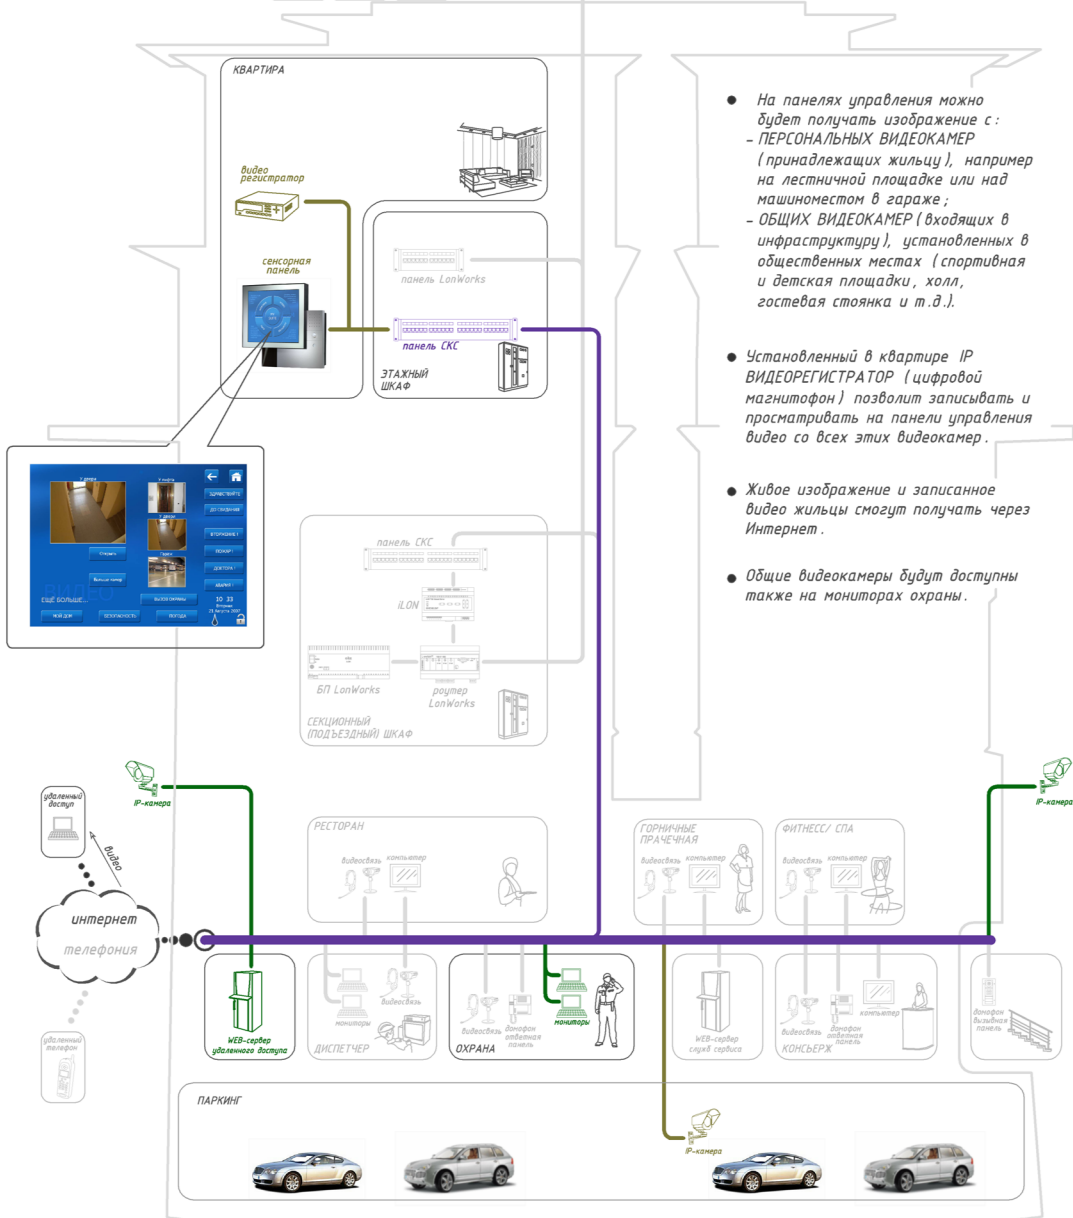

# СХЕМА ПОСТРОЕНИЯ ИНТЕЛЛЕКТУАЛЬНОГО ЖИЛОГО КОМПЛЕКСА

## СИСТЕМА ОБЩЕГО И ЛИЧНОГО ВИДЕОНАБЛЮДЕНИЯ

- компоненты инфраструктуры компании "ИнтернетДом"
- компоненты СКС дома
- компоненты, закупленные владельцем квартиры

- На панелях управления можно будет получать изображение с :
  - ПЕРСОНАЛЬНЫХ ВИДЕОКАМЕР (принадлежащих жильцу), например на лестничной площадке или над машиноместом в гараже ;
  - ОБЩИХ ВИДЕОКАМЕР (входящих в инфраструктуру), установленных в общественных местах (спортивная и детская площадки, холл, гостевая стойка и т.д.).
- Установленный в квартире ИР ВИДЕОРЕГИСТРАТОР (цифровой магнитофон) позволит записывать и просматривать на панели управления видео со всех этих видеокамер .
- Живое изображение и записанное видео жильцы смогут получать через Интернет .
- Общие видеокамеры будут доступны также на мониторах охраны .