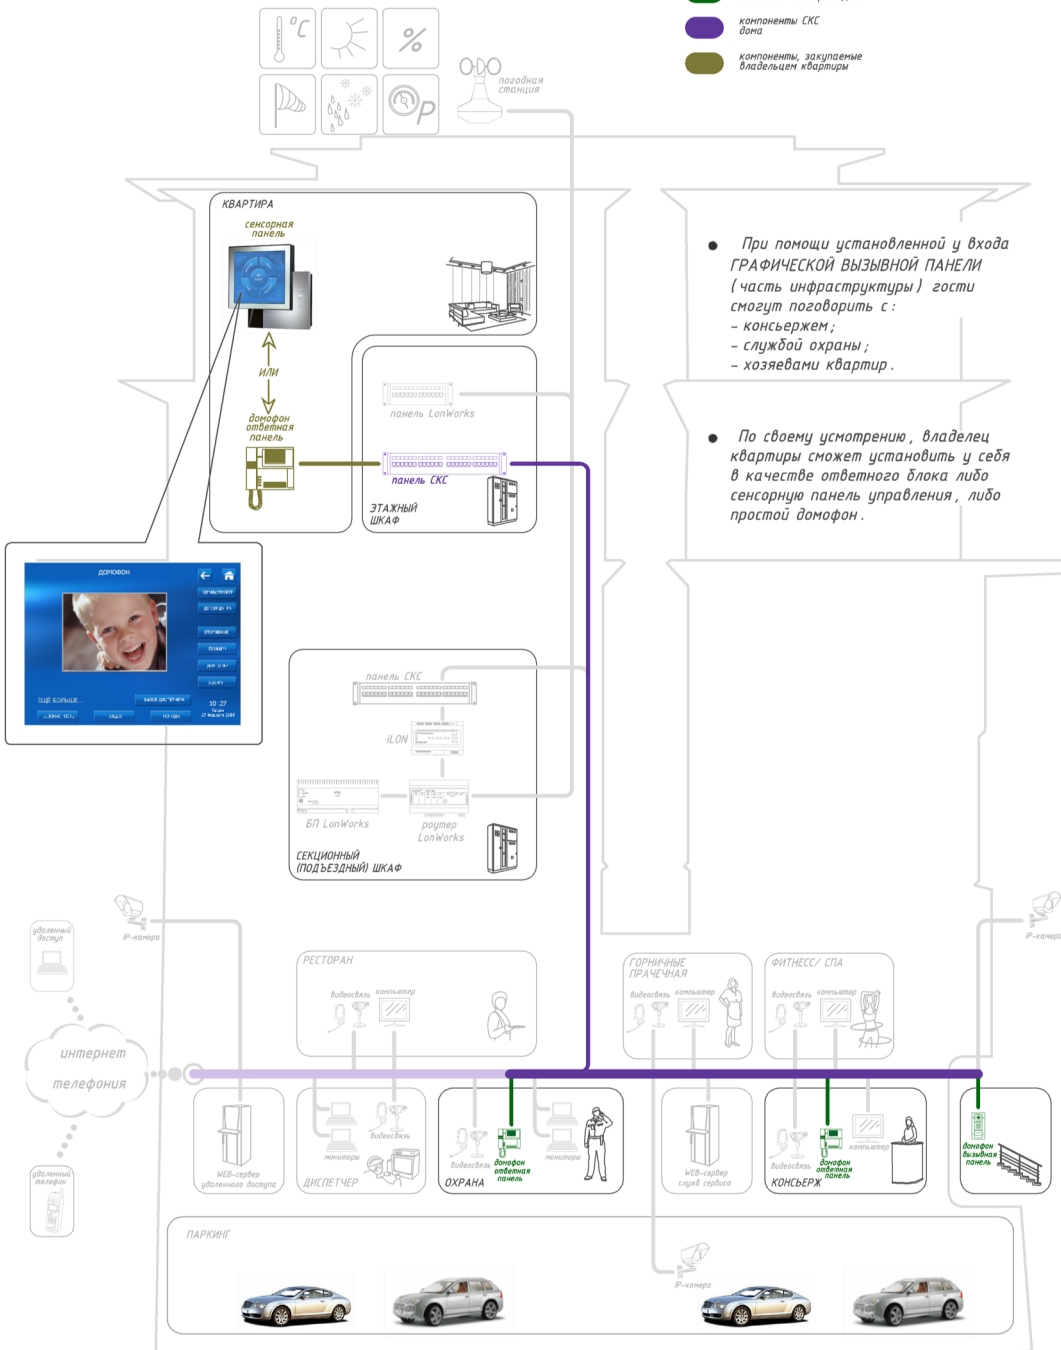

СХЕМА ПОСТРОЕНИЯ ИНТЕЛЛЕКТУАЛЬНОГО ЖИЛОГО КОМПЛЕКСА

СИСТЕМА ЦИФРОВОЙ IP-ДОМОФОНИИ

- компоненты инфраструктуры компании "ИнтернетДом"
- компоненты СКС здания
- компоненты, закупаемые владельцем квартиры

- При помощи установленной у входа **ГРАФИЧЕСКОЙ ВЫЗЫВНОЙ ПАНЕЛИ** (часть инфраструктуры) гости смогут поговорить с:
 - консьержем;
 - службой охраны;
 - хозяевами квартир.

- По своему усмотрению, владелец квартиры сможет установить у себя в качестве ответного блока либо сенсорную панель управления, либо простой домофон.