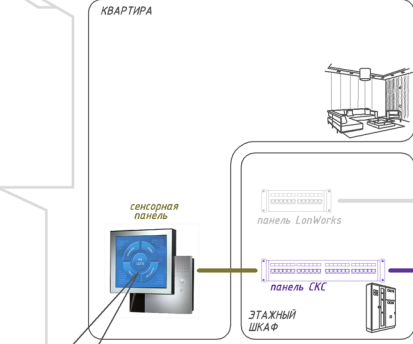

# СХЕМА ПОСТРОЕНИЯ ИНТЕЛЛЕКТУАЛЬНОГО ЖИЛОГО КОМПЛЕКСА

## ПОГОДНАЯ СТАНЦИЯ

- компоненты инфраструктуры компании "ИнтернетДан"
- компоненты СКС здания
- компоненты, закупаемые владельцем квартиры

- С ПАНЕЛИ УПРАВЛЕНИЯ у входа жильцы могут получить информации о текущей погоде и прогнозе на ближайшие дни.
- Установленная ПОГОДНАЯ СТАНЦИЯ (часть инфраструктуры) даст информацию о температуре, влажности, давлении воздуха, скорости ветра, освещенности и наличии осадков.